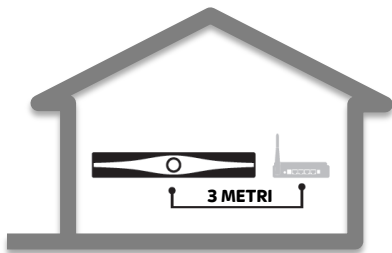

Soluzione Home Network

Collegamento ADSL/Fibra Ottica a decoder

- ① **Modem e MySky HD posizionati vicini**
Collegamento con Cavo Ethernet standard

- ② **Modem e MySky HD posizionati distanti < 3 metri**
Collegamento con Cavo Ethernet Sky di 3 metri

- ③ **Modem e MySky HD posizionati ad una distanza > 3 metri**
Collegamento WiFi tramite Sky Link